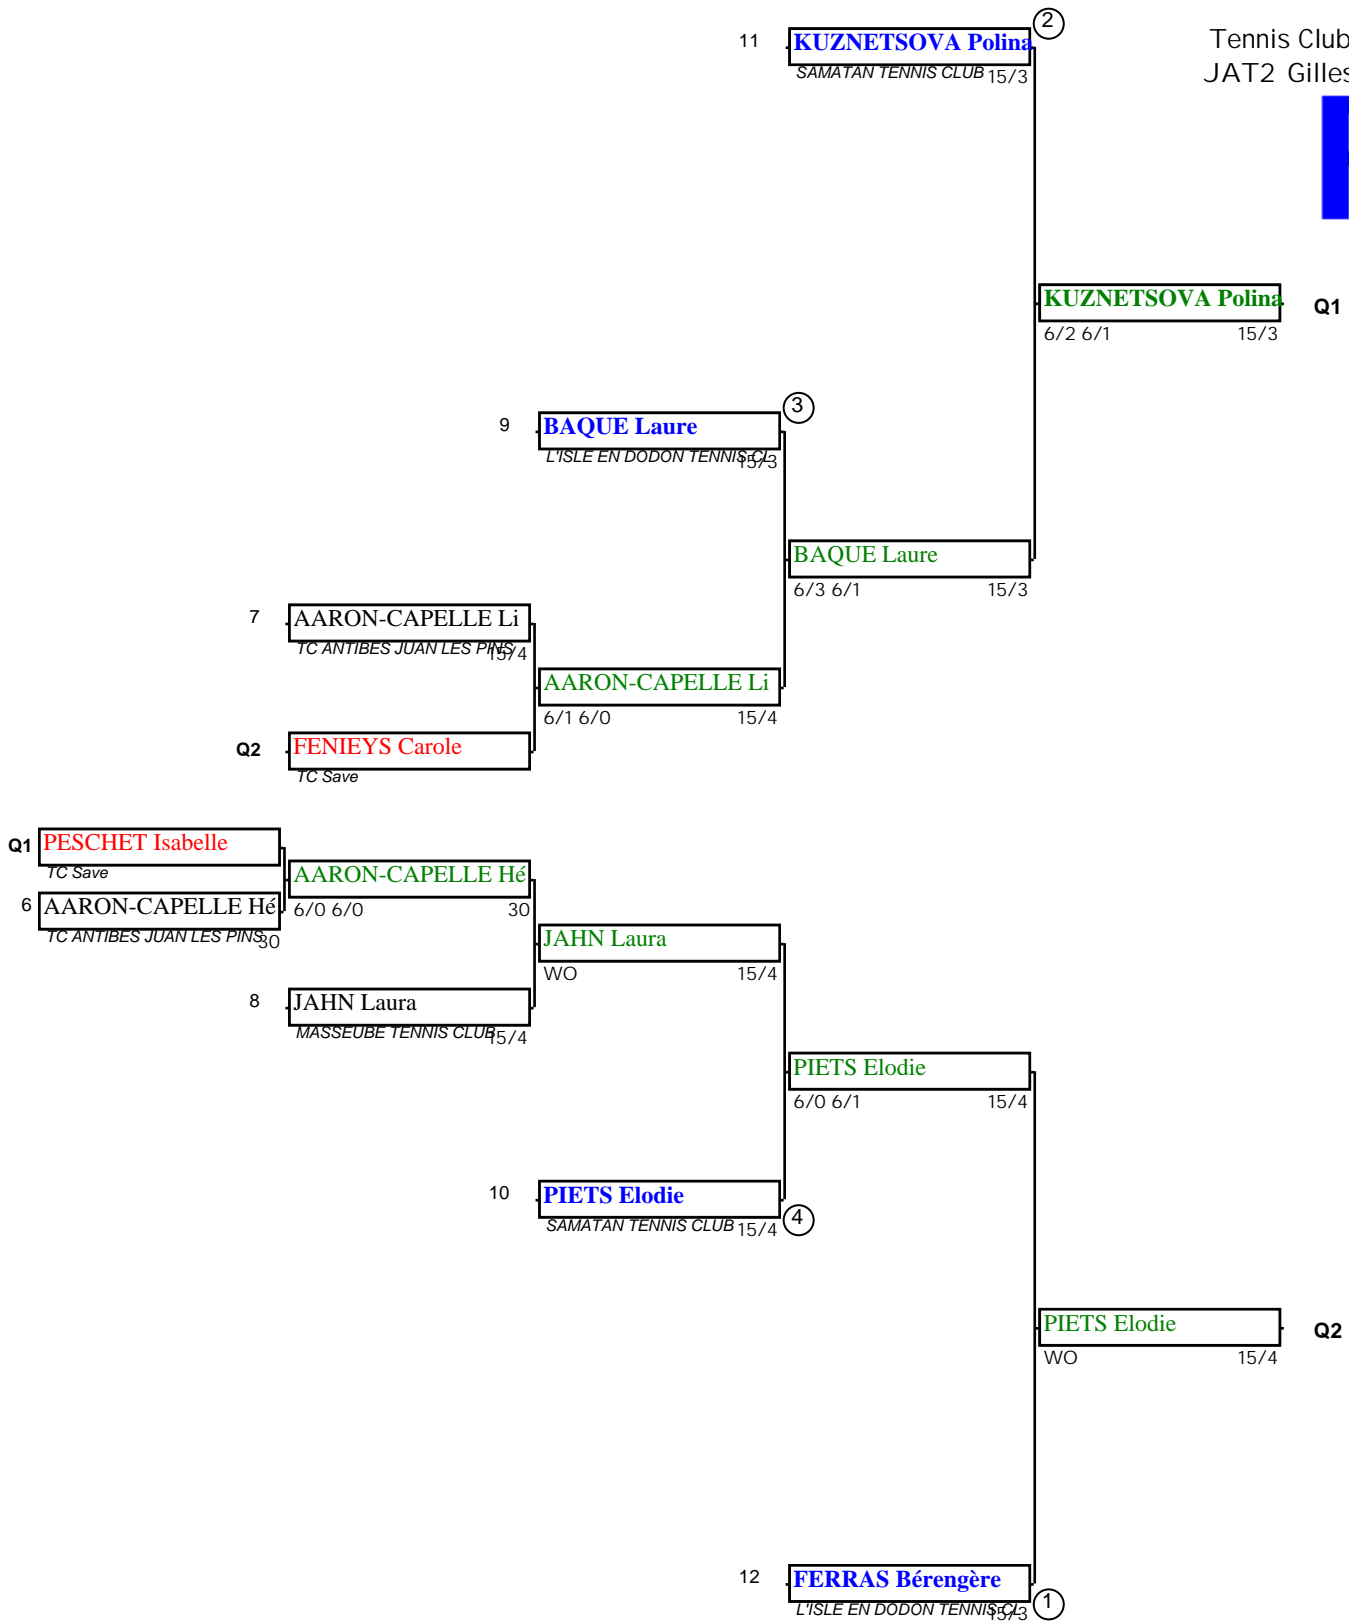

Open de la Save
Seniors Simple Dames
Poules NC à 30/5

Tennis Club de la Save

JAT2 Gilles FENIEYS

Poule 1

	TREMOUILLES Isabelle	FENIEYS Carole	LEFORT Carine	PESCHET Isabelle	POIRIER Christelle
1 TREMOUILLES Isabelle TC Save 30/5		Victoire 6/1 6/4	Défaite 6/1 6/2	Défaite 6/2 6/3	Défaite 6/4 3/6 7/6
2 FENIEYS Carole TC Save NC	Défaite 6/1 6/4		Victoire 6/1 6/2	Défaite 6/4 6/4	Victoire 6/3 6/2
3 LEFORT Carine TC Save NC	Victoire 6/1 6/2	Défaite 6/1 6/2		Défaite 6/1 6/1	Défaite 7/5 6/1
4 PESCHET Isabelle TC Save NC	Victoire 6/2 6/3	Victoire 6/4 6/4	Victoire 6/1 6/1		Victoire 6/2 6/1
5 POIRIER Christelle TC Save NC	Victoire 6/4 3/6 7/6	Défaite 6/3 6/2	Victoire 7/5 6/1	Défaite 6/2 6/1	

Q2

Q1

Open de la Save Seniors Simple Dames Progression 30 à 15/3

Tennis Club de la Save
JAT2 Gilles FENIEYS

Open de la Save

Seniors Simple Dames

Progression 15/2 à 15/1

Tennis Club de la Save
JAT2 Gilles FENIEYS