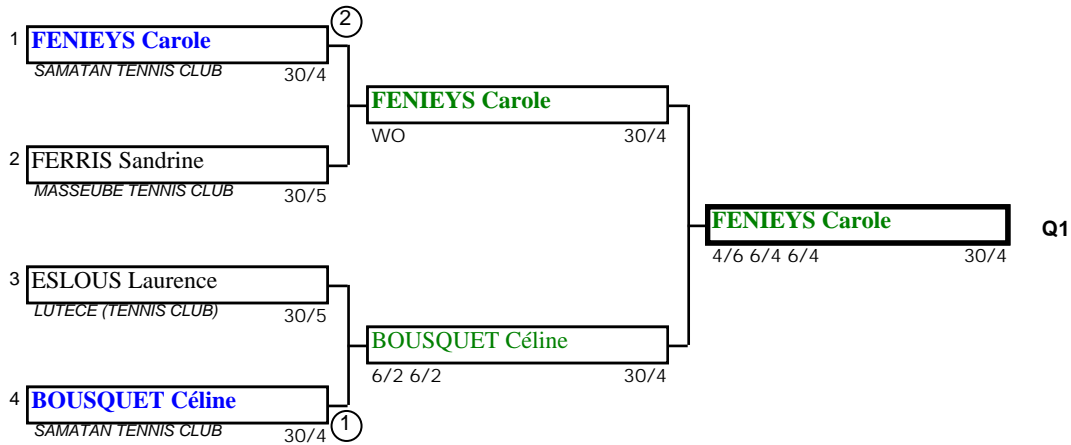

# Open de la Save + 35 Ans Simple Dames Progression 30/5 à 30/4

TENNIS CLUB DE LA SAVE  
JAT2 Gilles FENIEYS

# Open de la Save + 35 Ans Simple Dames Tableau Final

TENNIS CLUB DE LA SAVE  
JAT2 Gilles FENIEYS