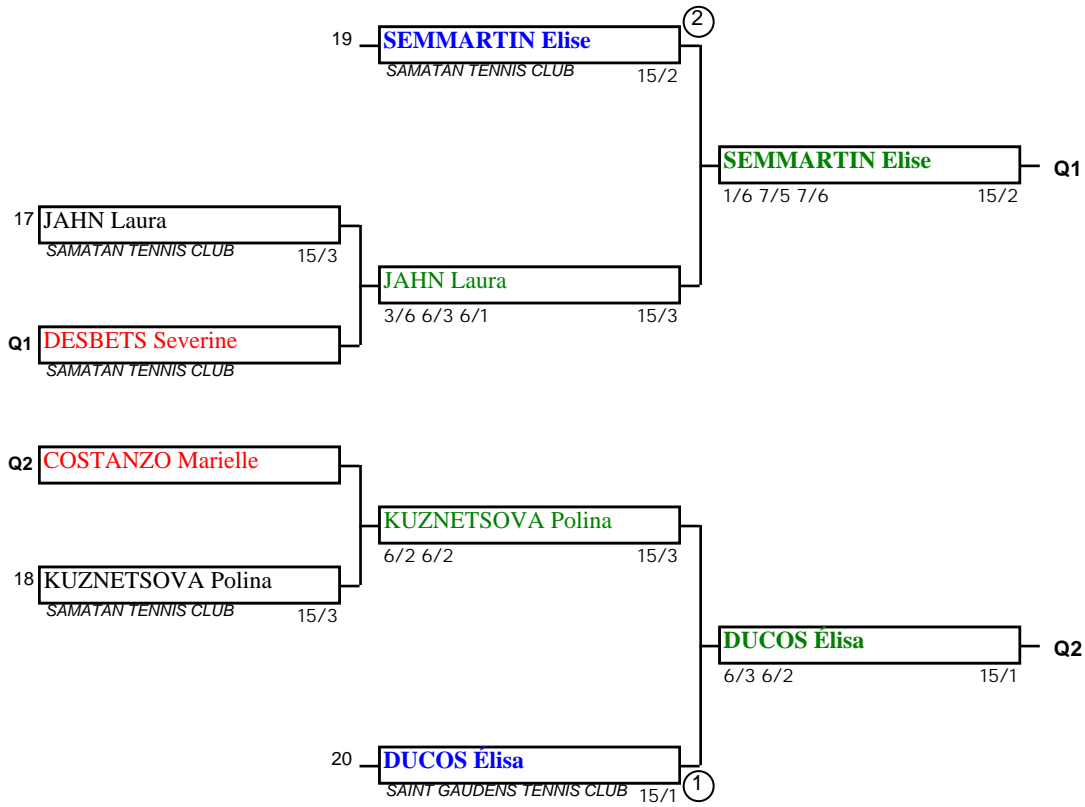

Q1

Poule B

	FENIEYS Carole	ESLOUS Laurence	FAURIE Laure
7 FENIEYS Carole SAMATAN TENNIS CLUB		Victoire 6/2 3/6 6/1	Défaite 6/0 6/1
8 ESLOUS Laurence LUTECE (TENNIS CLUB)	Défaite 6/2 3/6 6/1		Défaite 6/1 6/0
1 FAURIE Laure ISLE JOURDAIN TENNIS CLUB	Victoire 6/0 6/1	Victoire 6/1 6/0	

Q2

Open de la Save

Seniors Simple Dames

Progression 30/2 à 30/1

TENNIS CLUB DE LA SAVE
JAT2 Gilles FENIEYS

Open de la Save Seniors Simple Dames Progression 30 à 15/4

TENNIS CLUB DE LA SAVE
JAT2 Gilles FENIEYS

Open de la Save

Seniors Simple Dames

Progression 15/3 à 15/1

TENNIS CLUB DE LA SAVE
JAT2 Gilles FENIEYS

Open de la Save Seniors Simple Dames Tableau Final

TENNIS CLUB DE LA SAVE
JAT2 Gilles FENIEYS

Open de la Save

Seniors Simple Dames

Fin de tableau 4ème série

TENNIS CLUB DE LA SAVE
JAT2 Gilles FENIEYS

Open de la Save

Seniors Simple Dames

Fin de tableau 3ème série

TENNIS CLUB DE LA SAVE
JAT2 Gilles FENIEYS