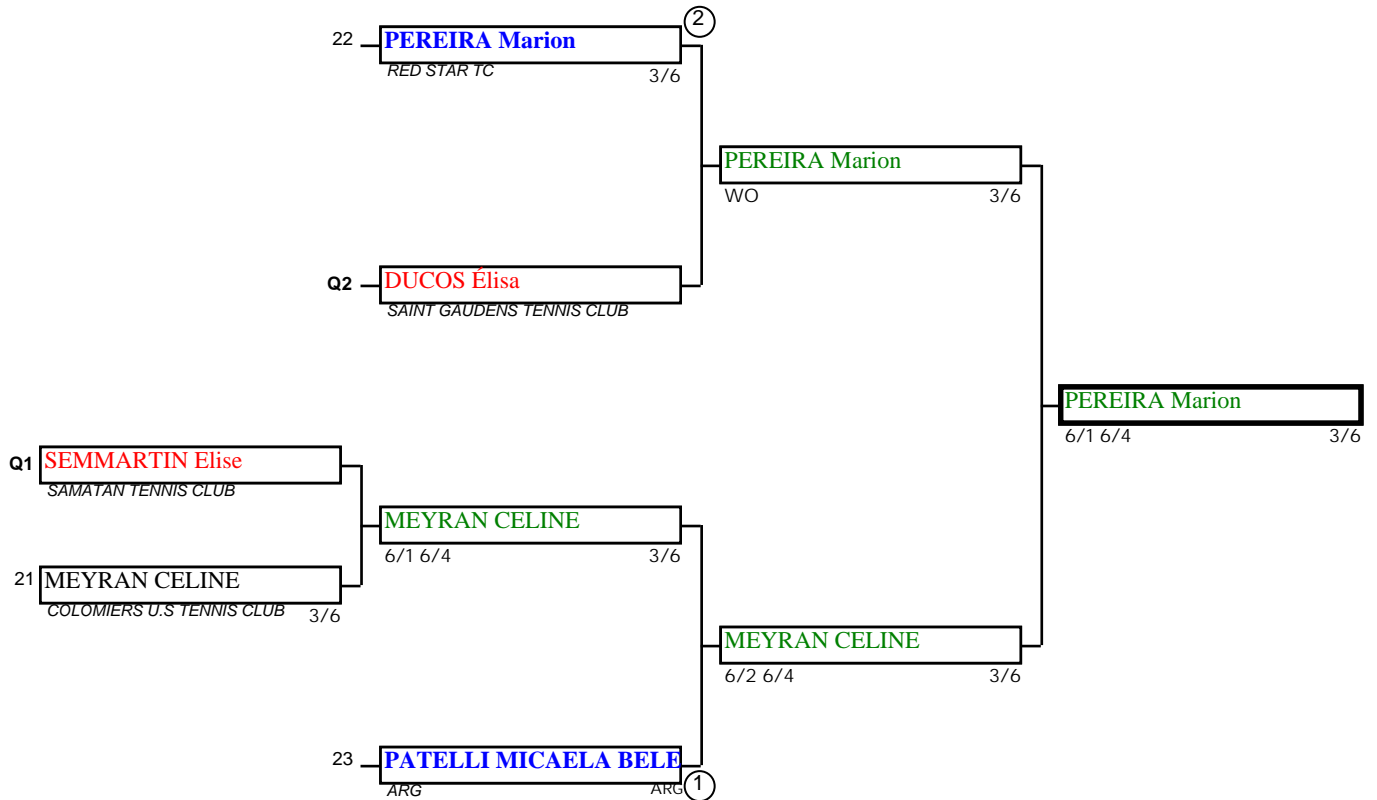

Q1

Poule B

	FENIEYS Carole	ESLOUS Laurence	FAURIE Laure
7 FENIEYS Carole SAMATAN TENNIS CLUB		Victoire 6/2 3/6 6/1	Défaite 6/0 6/1
8 ESLOUS Laurence LUTECE (TENNIS CLUB)	Défaite 6/2 3/6 6/1		Défaite 6/1 6/0
1 FAURIE Laure ISLE JOURDAIN TENNIS CLUB	Victoire 6/0 6/1	Victoire 6/1 6/0	

Open de la Save

Seniors Simple Dames

Progression 15/3 à 15/1

TENNIS CLUB DE LA SAVE
JAT2 Gilles FENIEYS

Open de la Save Seniors Simple Dames Tableau Final

TENNIS CLUB DE LA SAVE
JAT2 Gilles FENIEYS

Open de la Save

Seniors Simple Dames

Fin de tableau 4ème série

TENNIS CLUB DE LA SAVE
JAT2 Gilles FENIEYS

Open de la Save

Seniors Simple Dames

Fin de tableau 3ème série

TENNIS CLUB DE LA SAVE
JAT2 Gilles FENIEYS