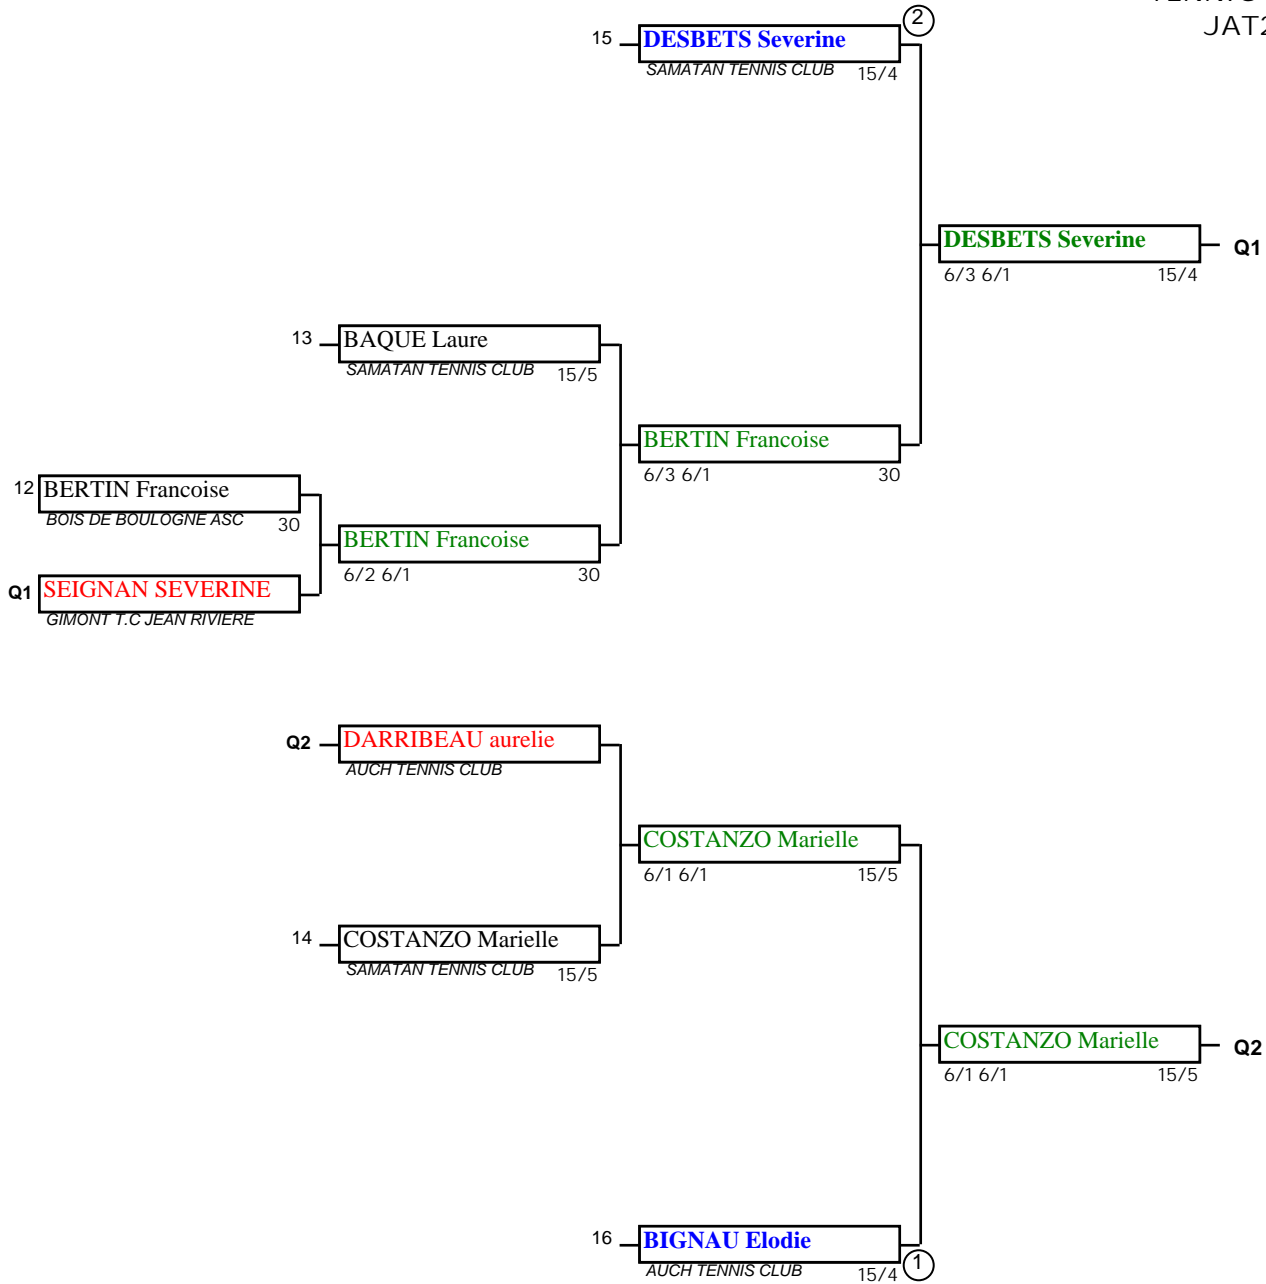

Q1

Poule B

	FENIEYS Carole	ESLOUS Laurence	FAURIE Laure
7 FENIEYS Carole SAMATAN TENNIS CLUB		Victoire 6/2 3/6 6/1	Défaite 6/0 6/1
8 ESLOUS Laurence LUTECE (TENNIS CLUB)	Défaite 6/2 3/6 6/1		Défaite 6/1 6/0
1 FAURIE Laure ISLE JOURDAIN TENNIS CLUB	Victoire 6/0 6/1	Victoire 6/1 6/0	

Q2

Open de la Save

Seniors Simple Dames

Progression 30/2 à 30/1

TENNIS CLUB DE LA SAVE
JAT2 Gilles FENIEYS

Open de la Save Seniors Simple Dames Progression 30 à 15/4

TENNIS CLUB DE LA SAVE
JAT2 Gilles FENIEYS

Open de la Save

Seniors Simple Dames

Progression 15/3 à 15/1

TENNIS CLUB DE LA SAVE
JAT2 Gilles FENIEYS

Open de la Save Seniors Simple Dames Tableau Final

TENNIS CLUB DE LA SAVE
JAT2 Gilles FENIEYS

Open de la Save