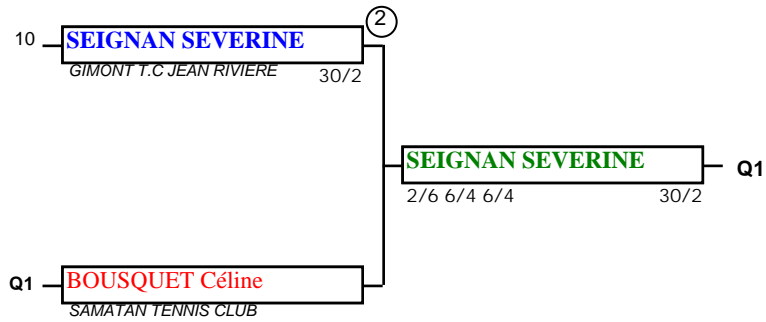

Open de la Save

Seniors Simple Dames

Progression 30/2 à 30/1

TENNIS CLUB DE LA SAVE
JAT2 Gilles FENIEYS