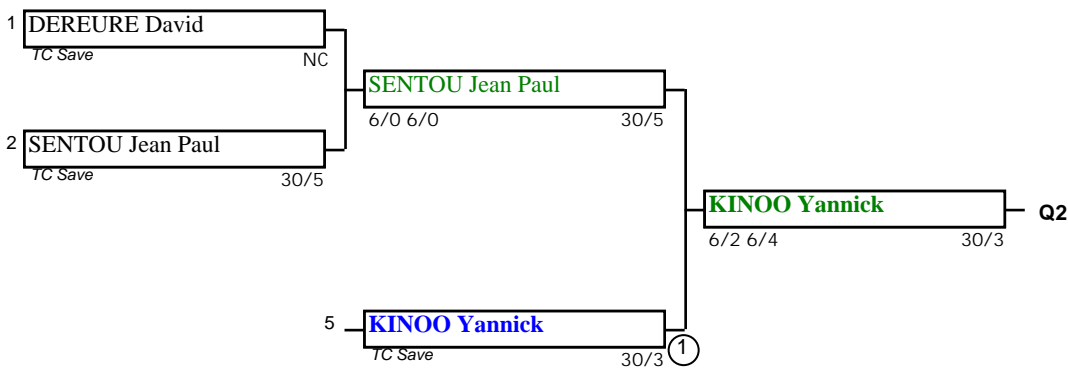

Open de la Save + 35 Ans Simple Messieurs Progression 40 à 30/3

TENNIS CLUB DE LA SAVE
JAT2 Gilles FENIEYS

Open de la Save + 35 Ans Simple Messieurs Progression 30/2 à 30/1

TENNIS CLUB DE LA SAVE
JAT2 Gilles FENIEYS

Open de la Save + 35 Ans Simple Messieurs Tableau final 30 à 15

TENNIS CLUB DE LA SAVE
JAT2 Gilles FENIEYS