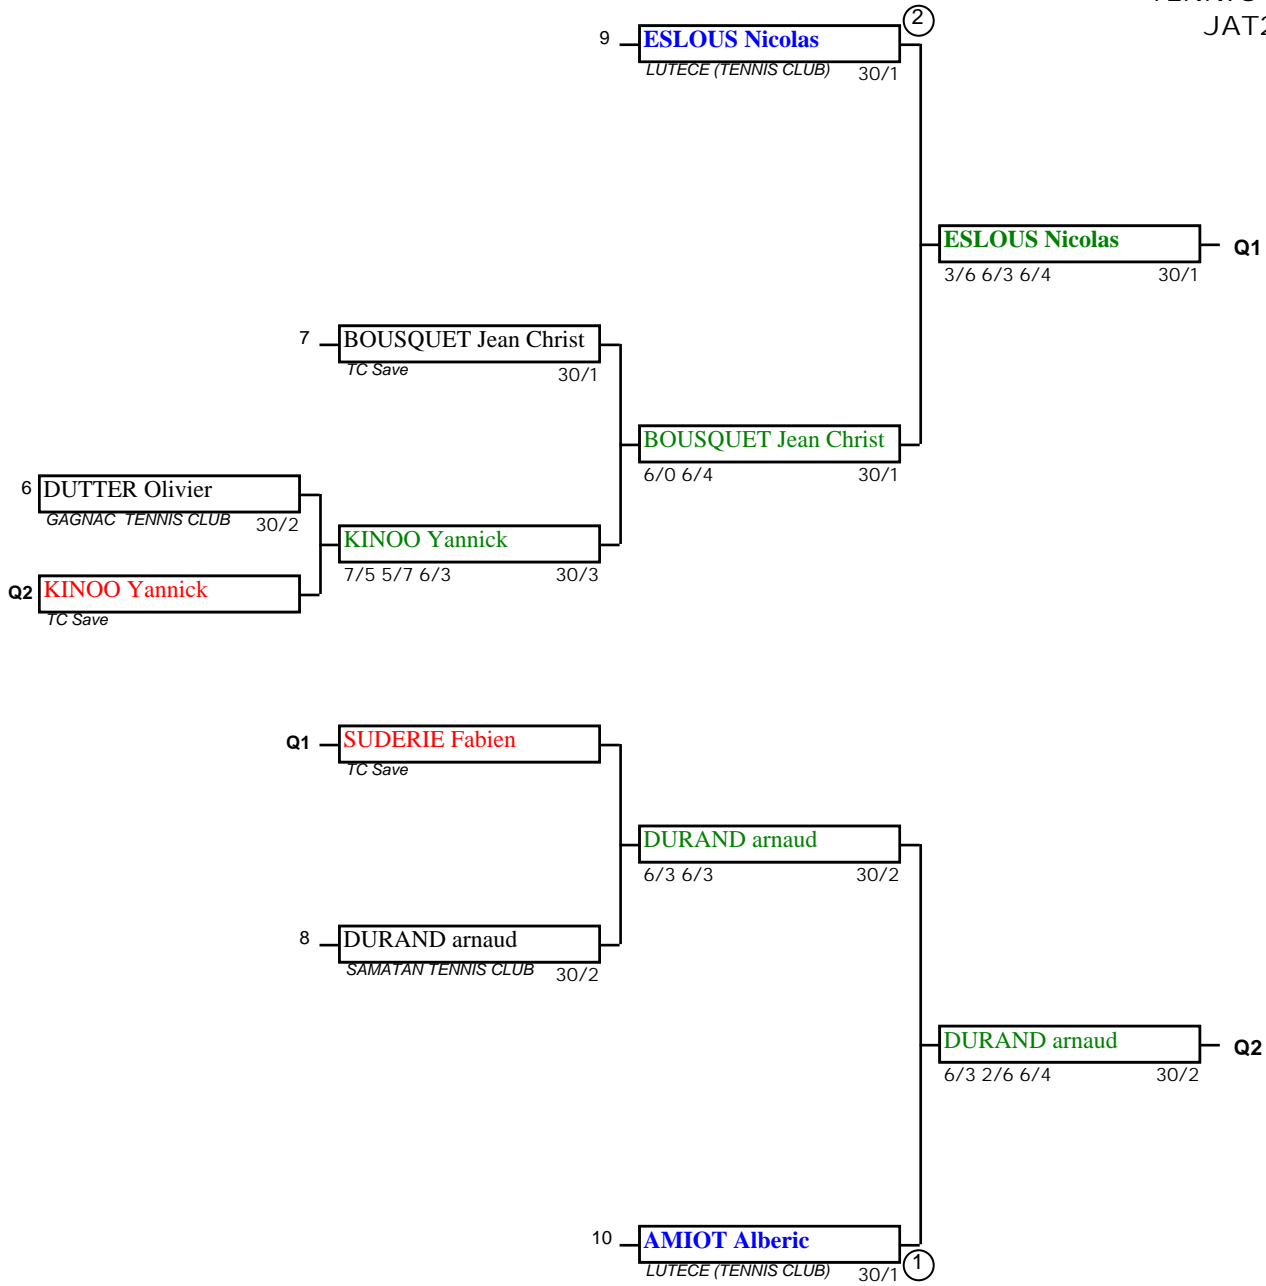

Open de la Save + 35 Ans Simple Messieurs Progression 40 à 30/3

TENNIS CLUB DE LA SAVE
JAT2 Gilles FENIEYS

Open de la Save + 35 Ans Simple Messieurs Progression 30/2 à 30/1

TENNIS CLUB DE LA SAVE
JAT2 Gilles FENIEYS

Open de la Save + 35 Ans Simple Messieurs Tableau final 30 à 15

TENNIS CLUB DE LA SAVE
JAT2 Gilles FENIEYS