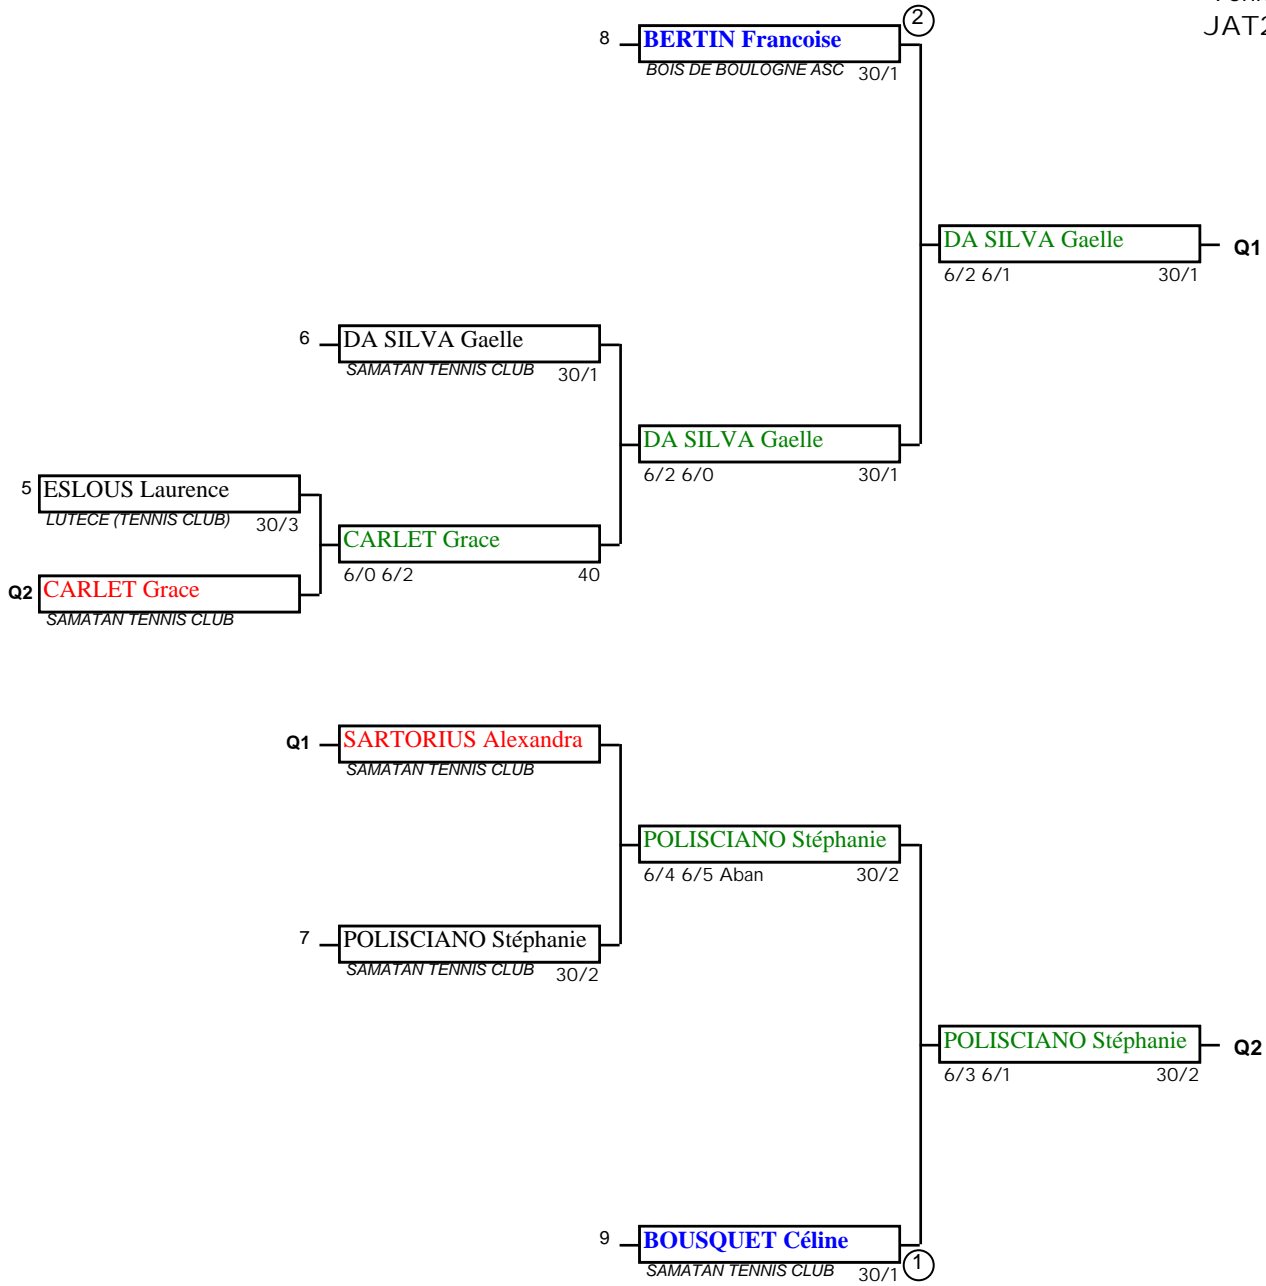

Open de la Save  
Seniors Simple Dames  
Poule NC à 30/5

Tennis Club de la Save  
JAT2 Gilles FENIEYS

**Poule 1**

	SARTORIUS Alexandra	CARLET Grace	PERIE Julia	BITENE CORALIE	
1 <b>SARTORIUS Alexandra</b> SAMATAN TENNIS CLUB		<b>Victoire</b> 6/4 6/2	<b>Victoire</b> 6/4 4/6 7/5	<b>Victoire</b> 6/1 6/0	Q1
2 <b>CARLET Grace</b> SAMATAN TENNIS CLUB	<b>Défaite</b> 6/4 6/2		<b>Victoire</b> 6/1 6/2	<b>Victoire</b> 6/0 6/0	Q2
3 <b>PERIE Julia</b> SAMATAN TENNIS CLUB	<b>Défaite</b> 6/4 4/6 7/5	<b>Défaite</b> 6/1 6/2		<b>Victoire</b> 6/2 6/1	
4 <b>BITENE CORALIE</b> SAMATAN TENNIS CLUB	<b>Défaite</b> 6/1 6/0	<b>Défaite</b> 6/0 6/0	<b>Défaite</b> 6/2 6/1		

# Open de la Save Seniors Simple Dames Progression 30/4 à 30/1

Tennis Club de la Save  
JAT2 Gilles FENIEYS