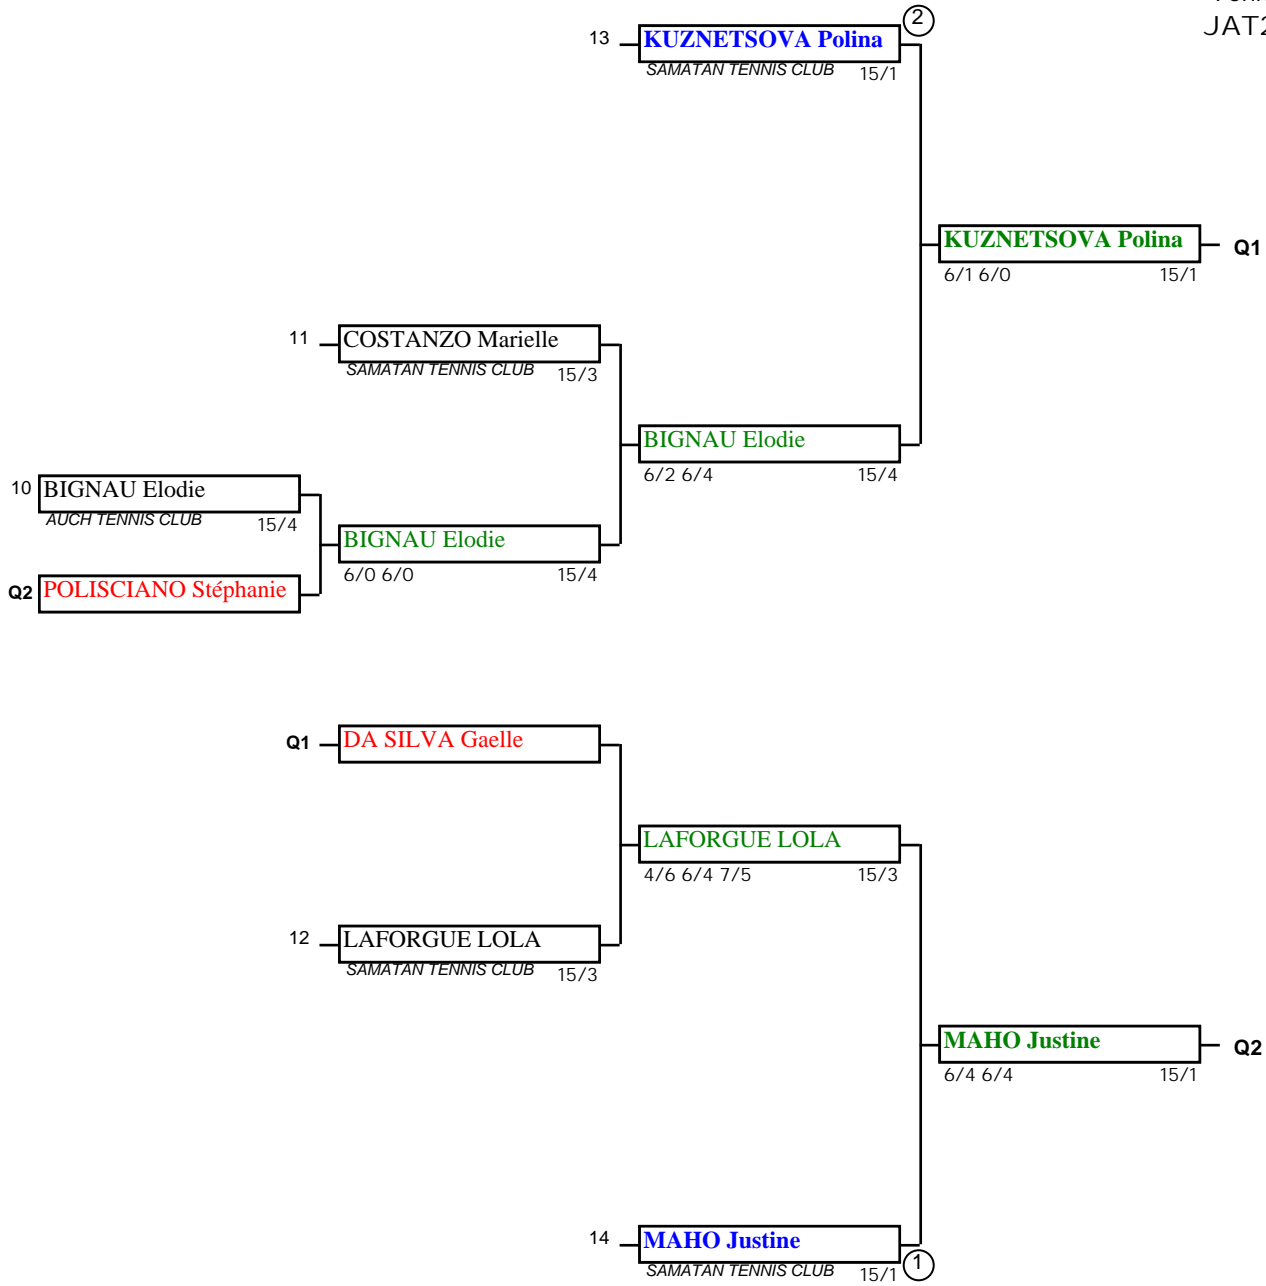

Open de la Save Seniors Simple Dames Progression 15/4 à 15/1

Tennis Club de la Save
JAT2 Gilles FENIEYS