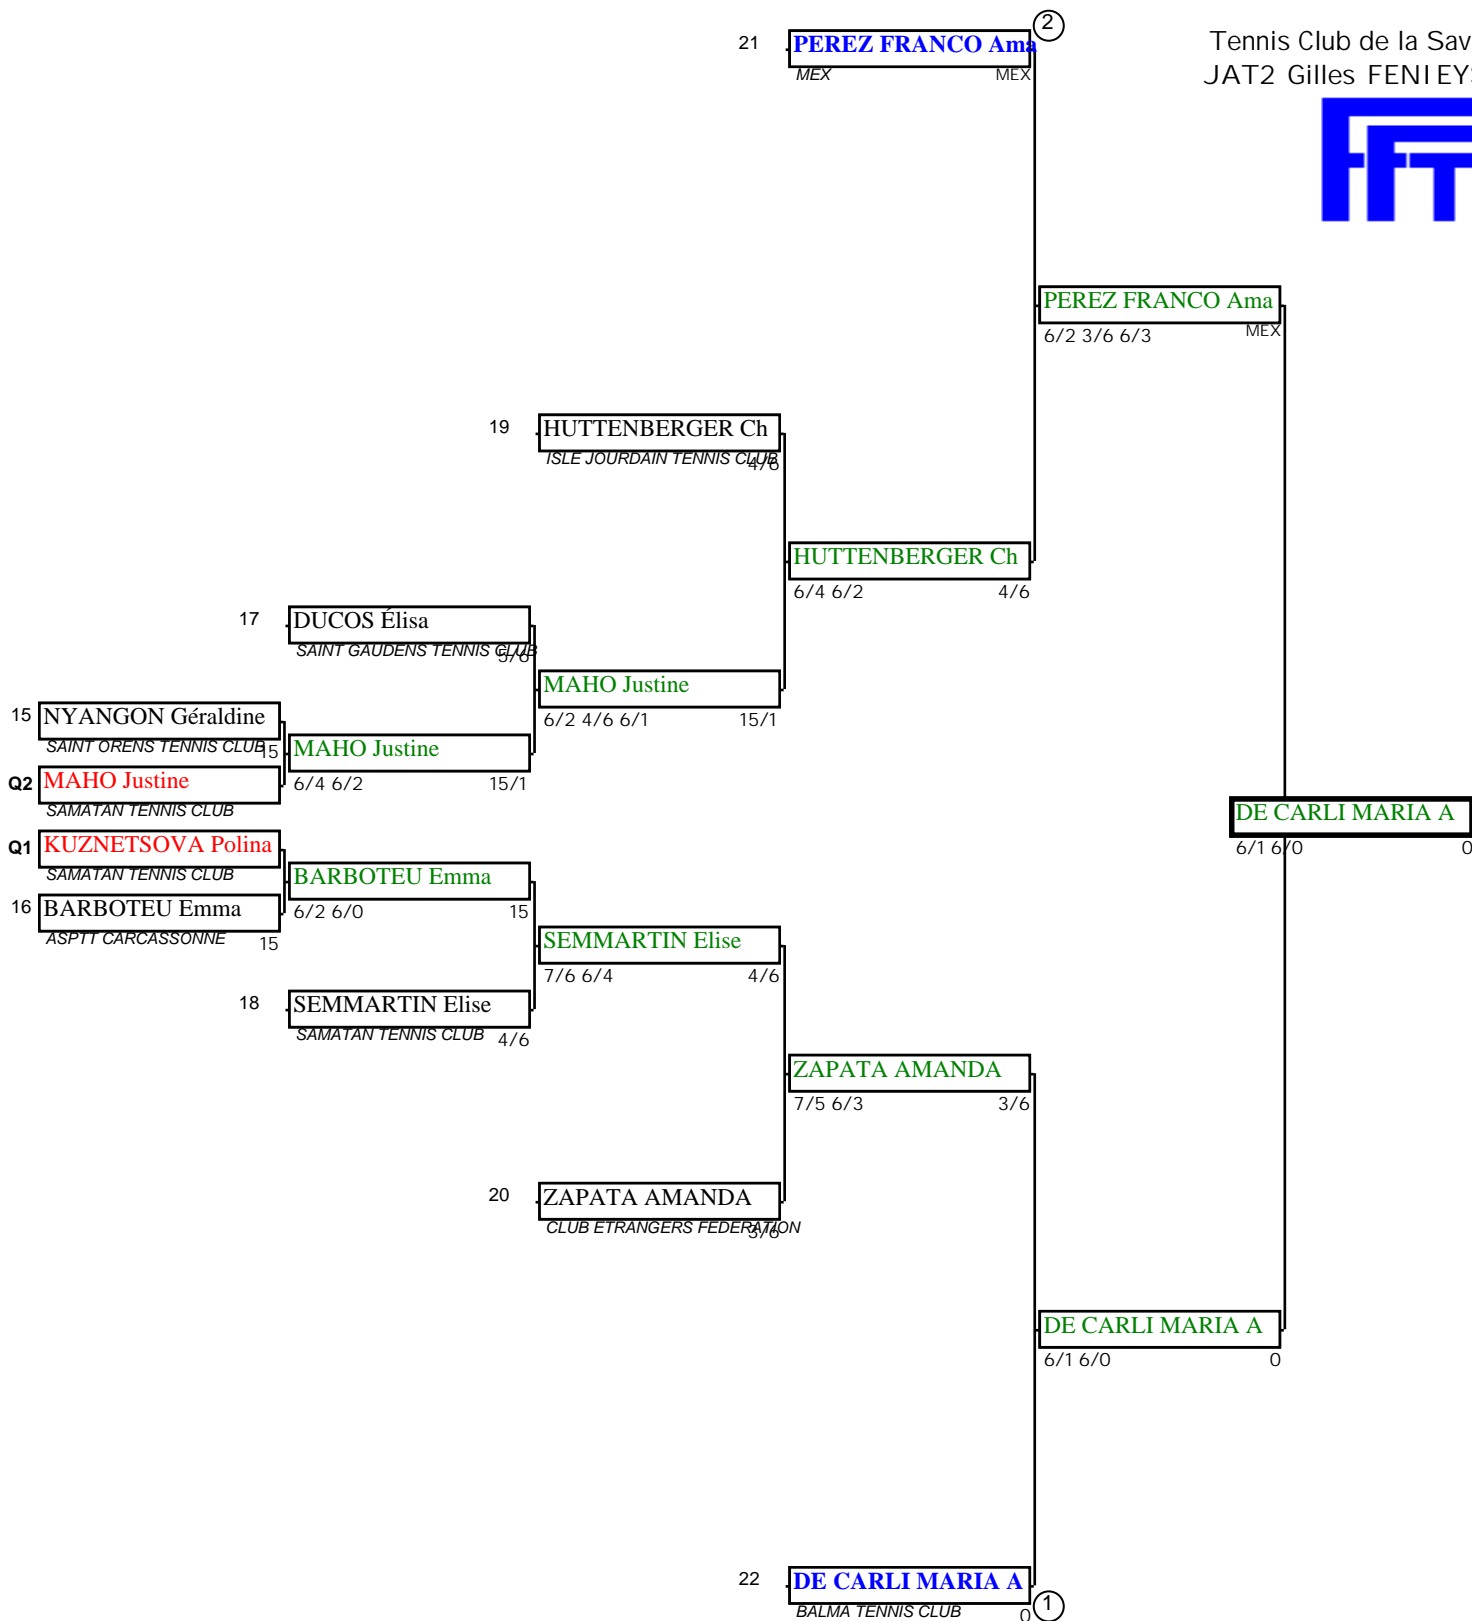

Open de la Save  
Seniors Simple Dames  
Poule NC à 30/5

Tennis Club de la Save  
JAT2 Gilles FENIEYS

**Poule 1**

	SARTORIUS Alexandra	CARLET Grace	PERIE Julia	BITENE CORALIE	
1 <b>SARTORIUS Alexandra</b> SAMATAN TENNIS CLUB		<b>Victoire</b> 6/4 6/2	<b>Victoire</b> 6/4 4/6 7/5	<b>Victoire</b> 6/1 6/0	Q1
2 <b>CARLET Grace</b> SAMATAN TENNIS CLUB	<b>Défaite</b> 6/4 6/2		<b>Victoire</b> 6/1 6/2	<b>Victoire</b> 6/0 6/0	Q2
3 <b>PERIE Julia</b> SAMATAN TENNIS CLUB	<b>Défaite</b> 6/4 4/6 7/5	<b>Défaite</b> 6/1 6/2		<b>Victoire</b> 6/2 6/1	
4 <b>BITENE CORALIE</b> SAMATAN TENNIS CLUB	<b>Défaite</b> 6/1 6/0	<b>Défaite</b> 6/0 6/0	<b>Défaite</b> 6/2 6/1		

# Open de la Save Seniors Simple Dames Progression 30/4 à 30/1

Tennis Club de la Save  
JAT2 Gilles FENIEYS

# Open de la Save Seniors Simple Dames Progression 15/4 à 15/1

Tennis Club de la Save  
JAT2 Gilles FENIEYS

# Open de la Save Seniors Simple Dames Tableau Final

Tennis Club de la Save  
JAT2 Gilles FENIEYS

Open de la Save  
Seniors Simple Dames  
Fin de tableau 4ème série

Tennis Club de la Save  
JAT2 Gilles FENIEYS